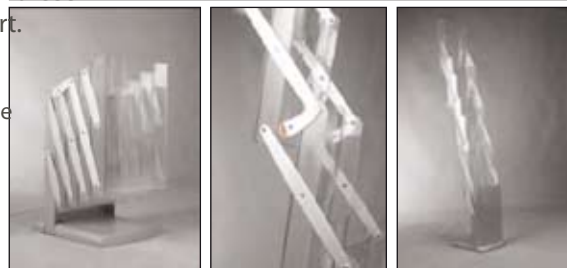

FLASH-EXPO

PORTE BROCHURE RETRACTABLE / PORTE BROCHURE ZIGZAG

RETRACTABLE : MABS05

Présentez vos documents marketing avec une structure retractable et très facile à utiliser.

Le retractable est une structure qui se ferme et se déploie en accordéon et qui vous permet d'installer des brochures ou des documents en quelques secondes; sa fabrication en polycarbonate est très résistante et permet une longue durée de vie dans un environnement comme des foires d'exposition. Il se range dans une valise souple et renforcée munie d'une sangle d'épaule qui facilite son transport.

Dispositifs:

- Poches cintrées pour maintenir la documentation verticale
- Installation simple
- Des étagères en polycarbonate de haute qualité
- Livré avec sac de transport

Retractable A4	
Poids	7.0 Kg
Hauteur	156 cm
Nombre d'étagères	5
Taille du carton(1pcs/CTN)	35x35x35 cm
Emballage	Sac en tissu

ZIGZAG : MABS04

NOTRE SOLUTION PLIABLE

Ce très populaire présentoir pliant de 6 étagères en acrylique de dimension A4, convient parfaitement aux foires et salons. (3 étagères au recto et 3 au verso). De fabrication robuste, la hauteur est ajustable sur 3 crans afin de s'adapter à l'environnement. Cette structure est fabriquée en aluminium anodisé.