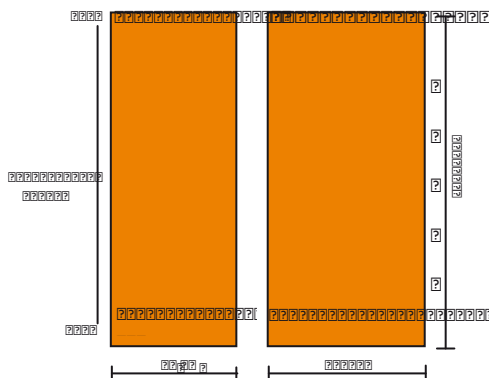

Ce rollup est déconseillé en utilisation nomade intensive.

Pied large

Base en aluminium

Sac en tissu

Barre clippante + crochet en métal

SPOT pour enrouleur

Lampe LED pour enrouleur 78 ampoules = économies d'énergie

Rollup eco	MARU-ECO 85	MARU-ECO 100
Poids	2,2kg	2,5kg
Taille du visuel	85x200cm	100x200cm
Format de l'image	85x210 cm	100x210cm
Taille du carton	37x25x93cm	37x25x108cm
Le Kit contient	Enrouleur, barre clippante, mât, sac en tissu et carton individuel	
Media utilisé	PVC 180µ, possible également avec du tissus mat	
Structure	En aluminium anodisé	
Optionnel	Spot ou lampe LED	