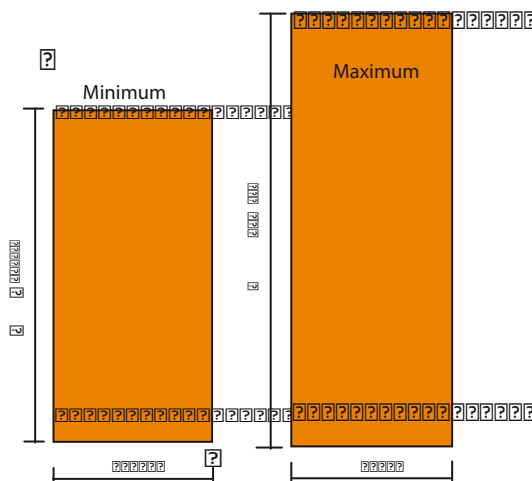

FLASH-EXPO

ROLL UP PRESTIGE

MARU-02

?

?

Une solution facile, un design élégant

Le rollup MARU02 est issu d'un nouveau concept en matière d'exposition portable. Son système unique de tension, sans ressort ni goupille, simplifie considérablement la mise en place et le changement de vos messages. L'utilisateur peut ainsi disposer de plusieurs "kits visuels" afin de varier sa communication en toute autonomie. Cet enrouleur haut de gamme répond efficacement aux besoins des entreprises optant pour un outil marketing flexible leur permettant de changer régulièrement leurs visuels ou remplacer leurs campagnes de communication simultanément à plusieurs endroits.

Rollup à cassettes interchangeables

Rollup Prestige	MARU02- 85
Poids	3,2kg
Largeur	85x200cm
Hauteur	de 160 à 225 cm
Le Kit contient	Enrouleur, cartouche avec l'impression, mât, sac en nylon et carton individuel
Media utilisé	PVC 230µ, possible également avec de la Bâche fine M1 ou du tissu mat
Structure	En aluminium noir
Optionnel	Spot ou lampe LED