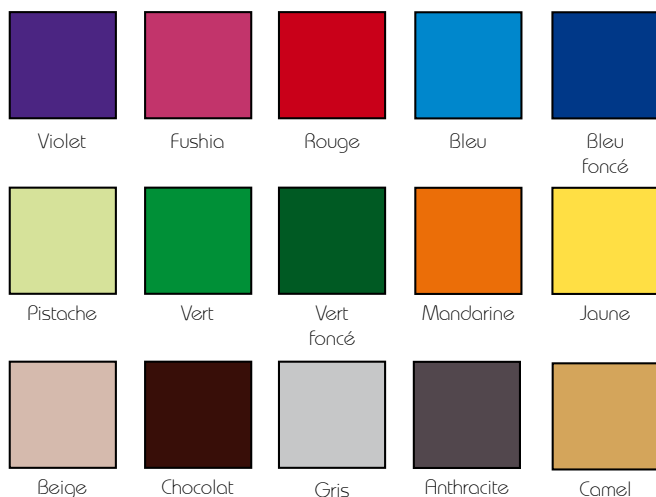

Disponible dans les coloris suivants : violet, fushia, rouge, bleu, bleu foncé, pistache, vert, vert foncé, mandarine, jaune, beige, chocolat, gris, anthracite, camel.

Revêtements de cloisons

■ Disponible dans une gamme de 21 teintes (coton gratté)